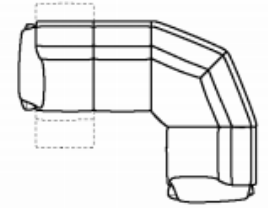

[www.beadlecromeinteriors.co.uk](http://www.beadlecromeinteriors.co.uk)

104cm / 41" | 107cm / 42"

**003**

Armchair

104cm / 41" | 175cm / 69"

**005**

Small Sofa

104cm / 41" | 214cm / 84"

**009**

Medium Sofa

104cm / 41" | 238cm / 94"

**064**

Large Sofa

104cm / 41" | 265cm / 104"

**254**

Extra Large Sofa

296cm / 117" | 241cm / 95"

**F50+291+076+274**

277cm / 109" | 231cm / 91"

**F00+001+076+002**

298cm / 117" | 298cm / 117"

**F00+F25+076+001+F02**