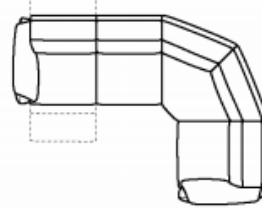

[www.beadlecromeinteriors.co.uk](http://www.beadlecromeinteriors.co.uk)

104cm / 41" | 107cm / 42"

**003**

Armchair

104cm / 41" | 175cm / 69"

**005**

Small Sofa

104cm / 41" | 214cm / 84"

**009**

Medium Sofa

104cm / 41" | 238cm / 94"

**064**

Large Sofa

104cm / 41" | 265cm / 104"

**254**

Extra Large Sofa

296cm / 117" | 241cm / 95"

**F50+291+076+274**

277cm / 109" | 231cm / 91"

**F00+001+076+002**

298cm / 117" | 298cm / 117"

**F00+F25+076+001+F02**