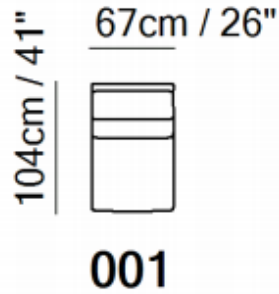

Corner Seat