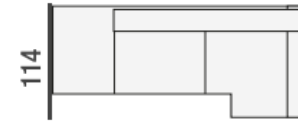

Corner Examples

246