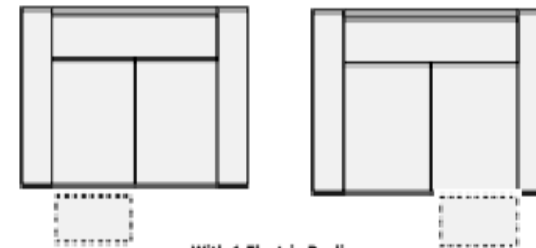

0608

115W x 115D x 74H cm

Corner with Terminal End

LHF 0773/RHF 0772

224W x 115D x 74H cm

With 1 Electric Recliner

- LHF 1206/RHF 1205** 166W x 107/160D x 74H cm
- LHF 1216/RHF 1215** 188W x 107/160D x 74H cm
- LHF 1341/RHF 1340** 208W x 107/160D x 74H cm
- LHF 1445/RHF 1444** 234W x 107/160D x 74H cm