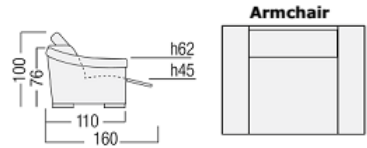

Optional battery packs are available

Sofas and Chairs

Non Reclining
0100 108cm x 110 x 76cm. h

Electric Reclining
1126 108cm x 110 x 76cm. h

Non Reclining
0200 166cm x 110 x 76cm. h
0210 188cm x 110 x 76cm. h
0305 208cm x 110 x 76cm. h
0430 242cm x 110 x 76cm. h
Electric Reclining
1244 166cm x 110 x 76cm. h
1239 188cm x 110 x 76cm. h
1317 208cm x 110 x 76cm. h
1383 242cm x 110 x 76cm. h