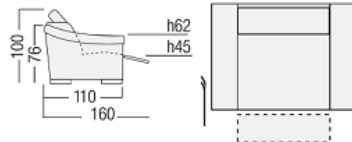

Optional battery packs are available

Sofas and Chairs

Non Reclining
0100 108cm x 110 x 76cm. h

Electric Reclining
1126 108cm x 110 x 76cm. h

Non Reclining
0200 166cm x 110 x 76cm. h
0210 188cm x 110 x 76cm. h
0305 208cm x 110 x 76cm. h
0430 242cm x 110 x 76cm. h
Electric Reclining
1244 166cm x 110 x 76cm. h
1239 188cm x 110 x 76cm. h
1317 208cm x 110 x 76cm. h
1383 242cm x 110 x 76cm. h